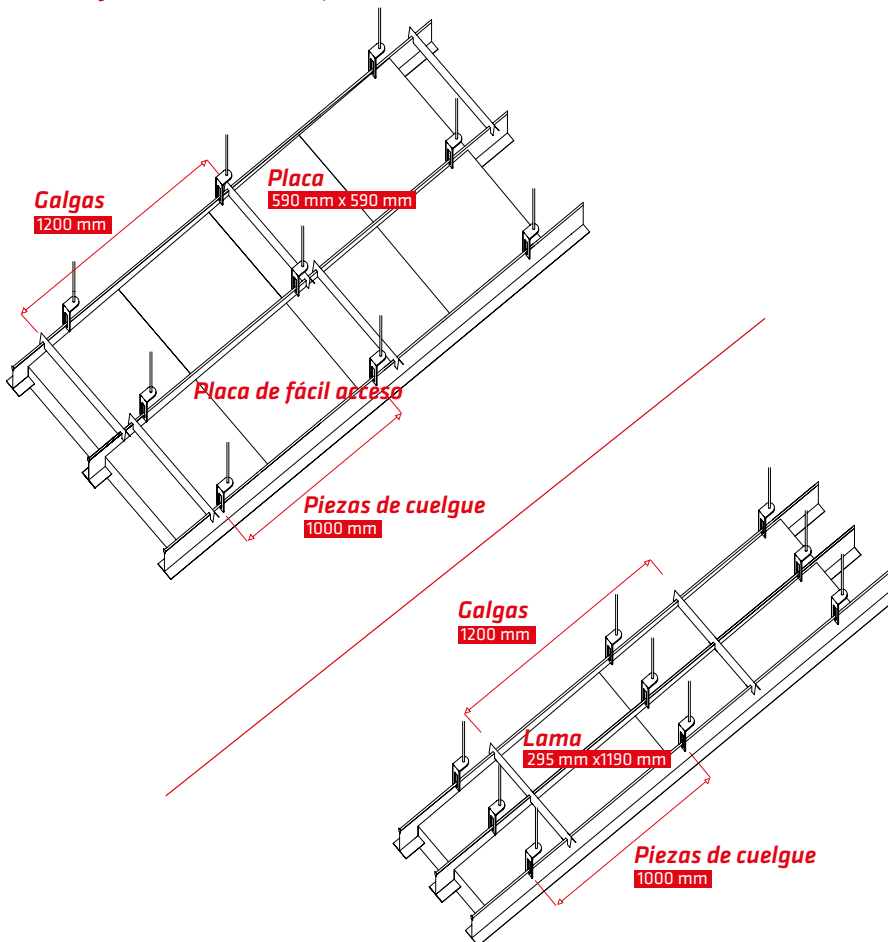

## FICHA DE PRODUCTO

Placa de yeso laminado de **600 x 600 mm o 1000 x 300 mm** y **15 mm** de espesor cubierta por una lámina de vinilo con acabado decorado.

## TECHOS LAMINADOS CON PERFIL OCULTO

### Esquema de montaje